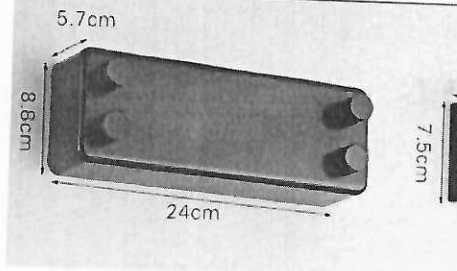

3. ОПИСАНИЕ И КОЛИЧЕСТВО ТОВАРА

№ п/п	Внешний вид	Наименование и значение показателя и (или) характеристики, ед. измерения	Ед. изм. товара	Кол-во товара
1		Стиральная машина Тип загрузки фронтальная Максимальная загрузка 9 кг	Шт.	2
2		Сушильная камера Тип загрузки фронтальная Максимальная загрузка 9 кг	Шт.	2

**Сушилка для белья,
настенная**

Длина 4 м
Конструкция сушилки: лиана

Шт.

5

Тележка для уборщиц с полками из МДФ и 2-мя мешками на 110л. для сбора грязного белья. Каркас тележки изготовлен из мебельной трубы, покрытой полимерной порошковой краской. Полки изготовлены из МДФ светло или темно-коричневого цветов. Размер полки 70x50 см., расстояние между полками 22 см. Верхняя полка имеет борта 10см. для моющих средств. Колеса все поворотные, серая резина не оставляет следов на полу, одно колесо с тормозом. Тележка полностью сварная. Мешок бежевого цвета. Кронштейны для мешка подъёмные.